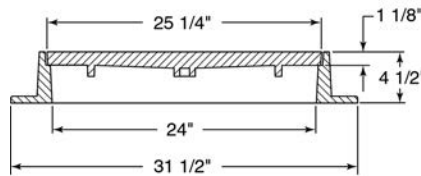

R-1690-A
Manhole Frame, Solid Lid

Heavy Duty

Available Grate: R-2510

R-1694
Manhole Frame, Solid Lid

Light Duty

R-1695
Manhole Frame, Solid Lid

Heavy Duty

R-1696
Manhole Frame, Solid Lid