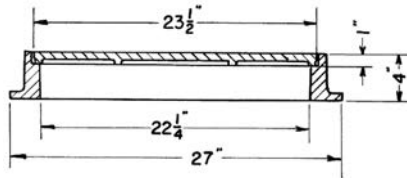

R-1690-A
Manhole Frame, Solid Lid

Heavy Duty

Available Grate: R-2510

R-1694
Manhole Frame, Solid Lid

Light Duty

R-1695
Manhole Frame, Solid Lid

Heavy Duty

R-1696
Manhole Frame, Solid Lid