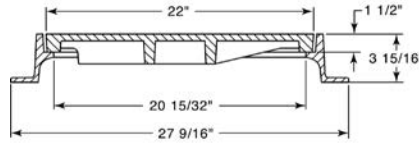

R-1690-A
Manhole Frame, Solid Lid

Heavy Duty

Available Grate: R-2510

R-1694
Manhole Frame, Solid Lid

Light Duty

R-1695
Manhole Frame, Solid Lid

Heavy Duty

R-1696
Manhole Frame, Solid Lid